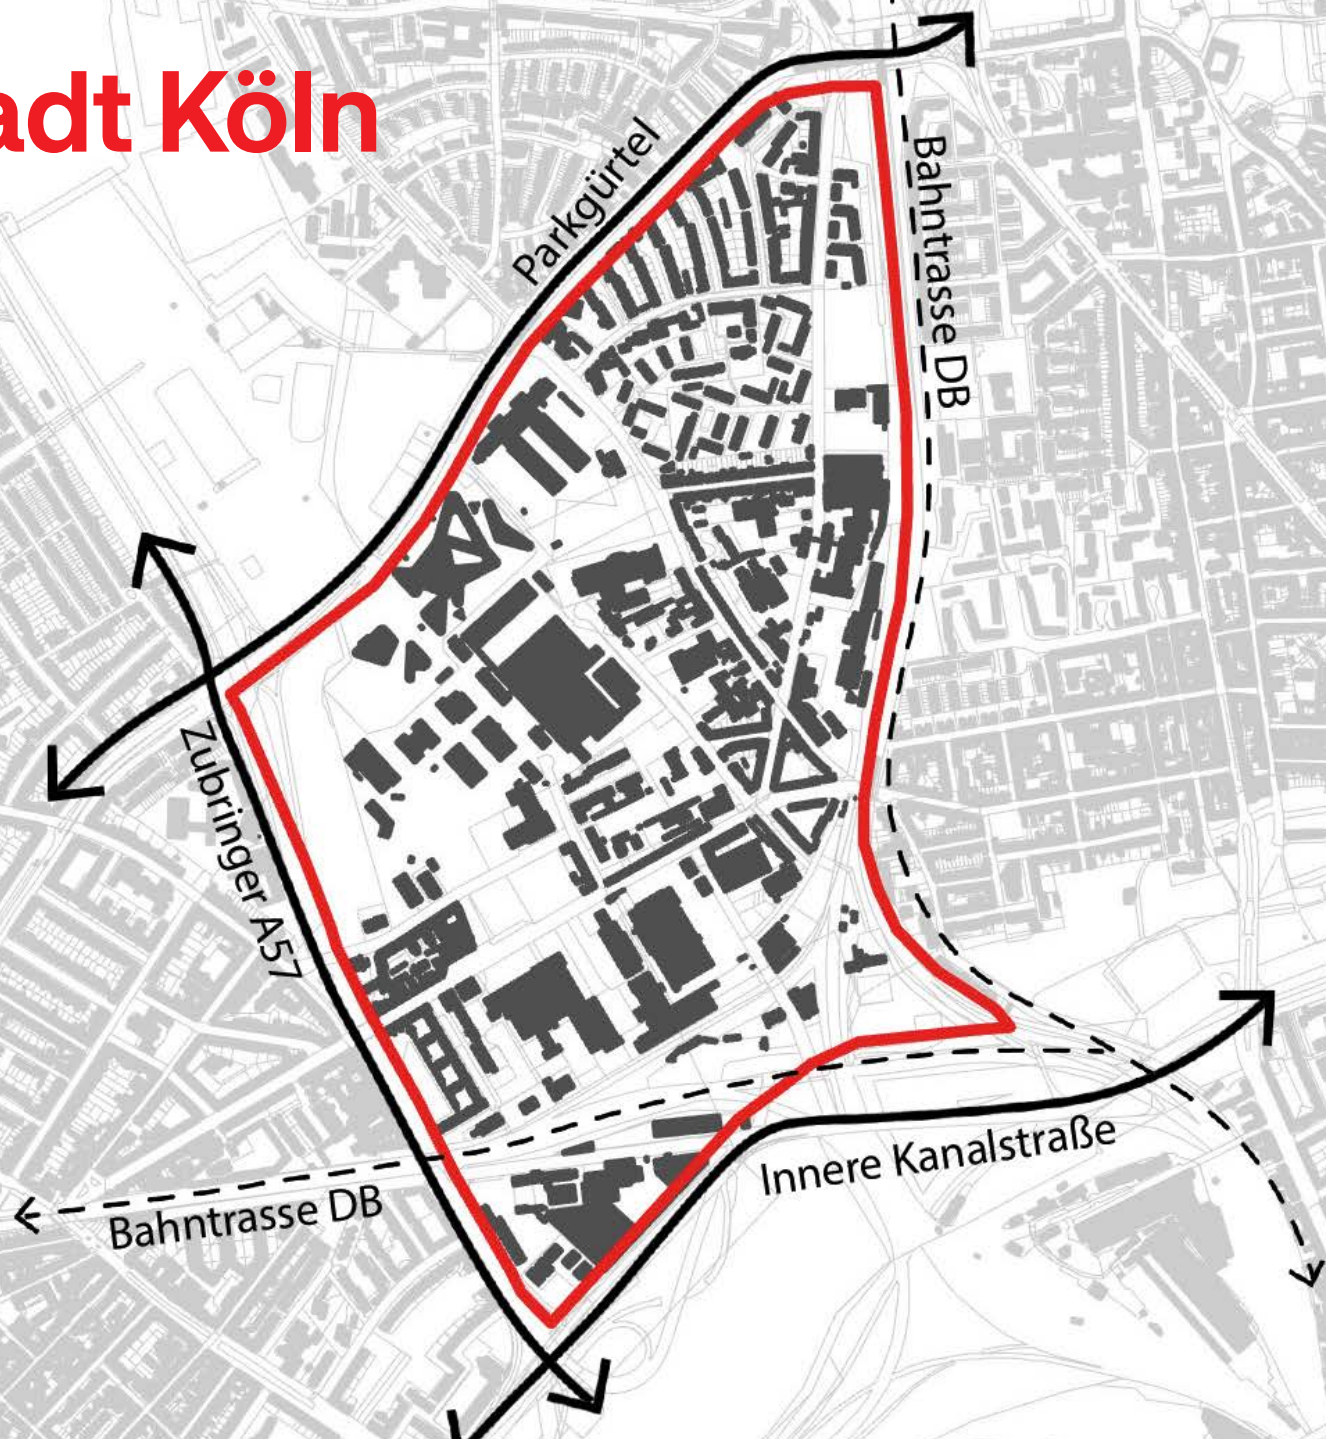

Stadt Köln

Online-Beteiligung für das LiebigQuartier Machen Sie mit!

Liebe*r Anwohner*in, liebe*r Kölner*in, liebe*r Nutzer*in,

die Stadt Köln diskutiert aktuell Entwicklungsziele für das LiebigQuartier zwischen den Stadtbezirken Ehrenfeld und Nippes und erstellt dazu ein Räumliches Entwicklungskonzept.

Wir möchten von Ihnen wissen, was Sie im LiebigQuartier gut oder schlecht finden und welche Ideen Sie für die Entwicklung haben.

Ab dem 21.08.2023 können Sie auf meinungfuer.koeln Ihre Vorstellungen in einer Ideenkarte eintragen. Gestalten Sie aktiv ein Stück Stadt mit!

Hier geht es zur Online-Beteiligung:
<https://meinungfuer.koeln/LiebigQuartier>

Die Befragung ist bis Sonntag 10.09.2023 aktiviert.